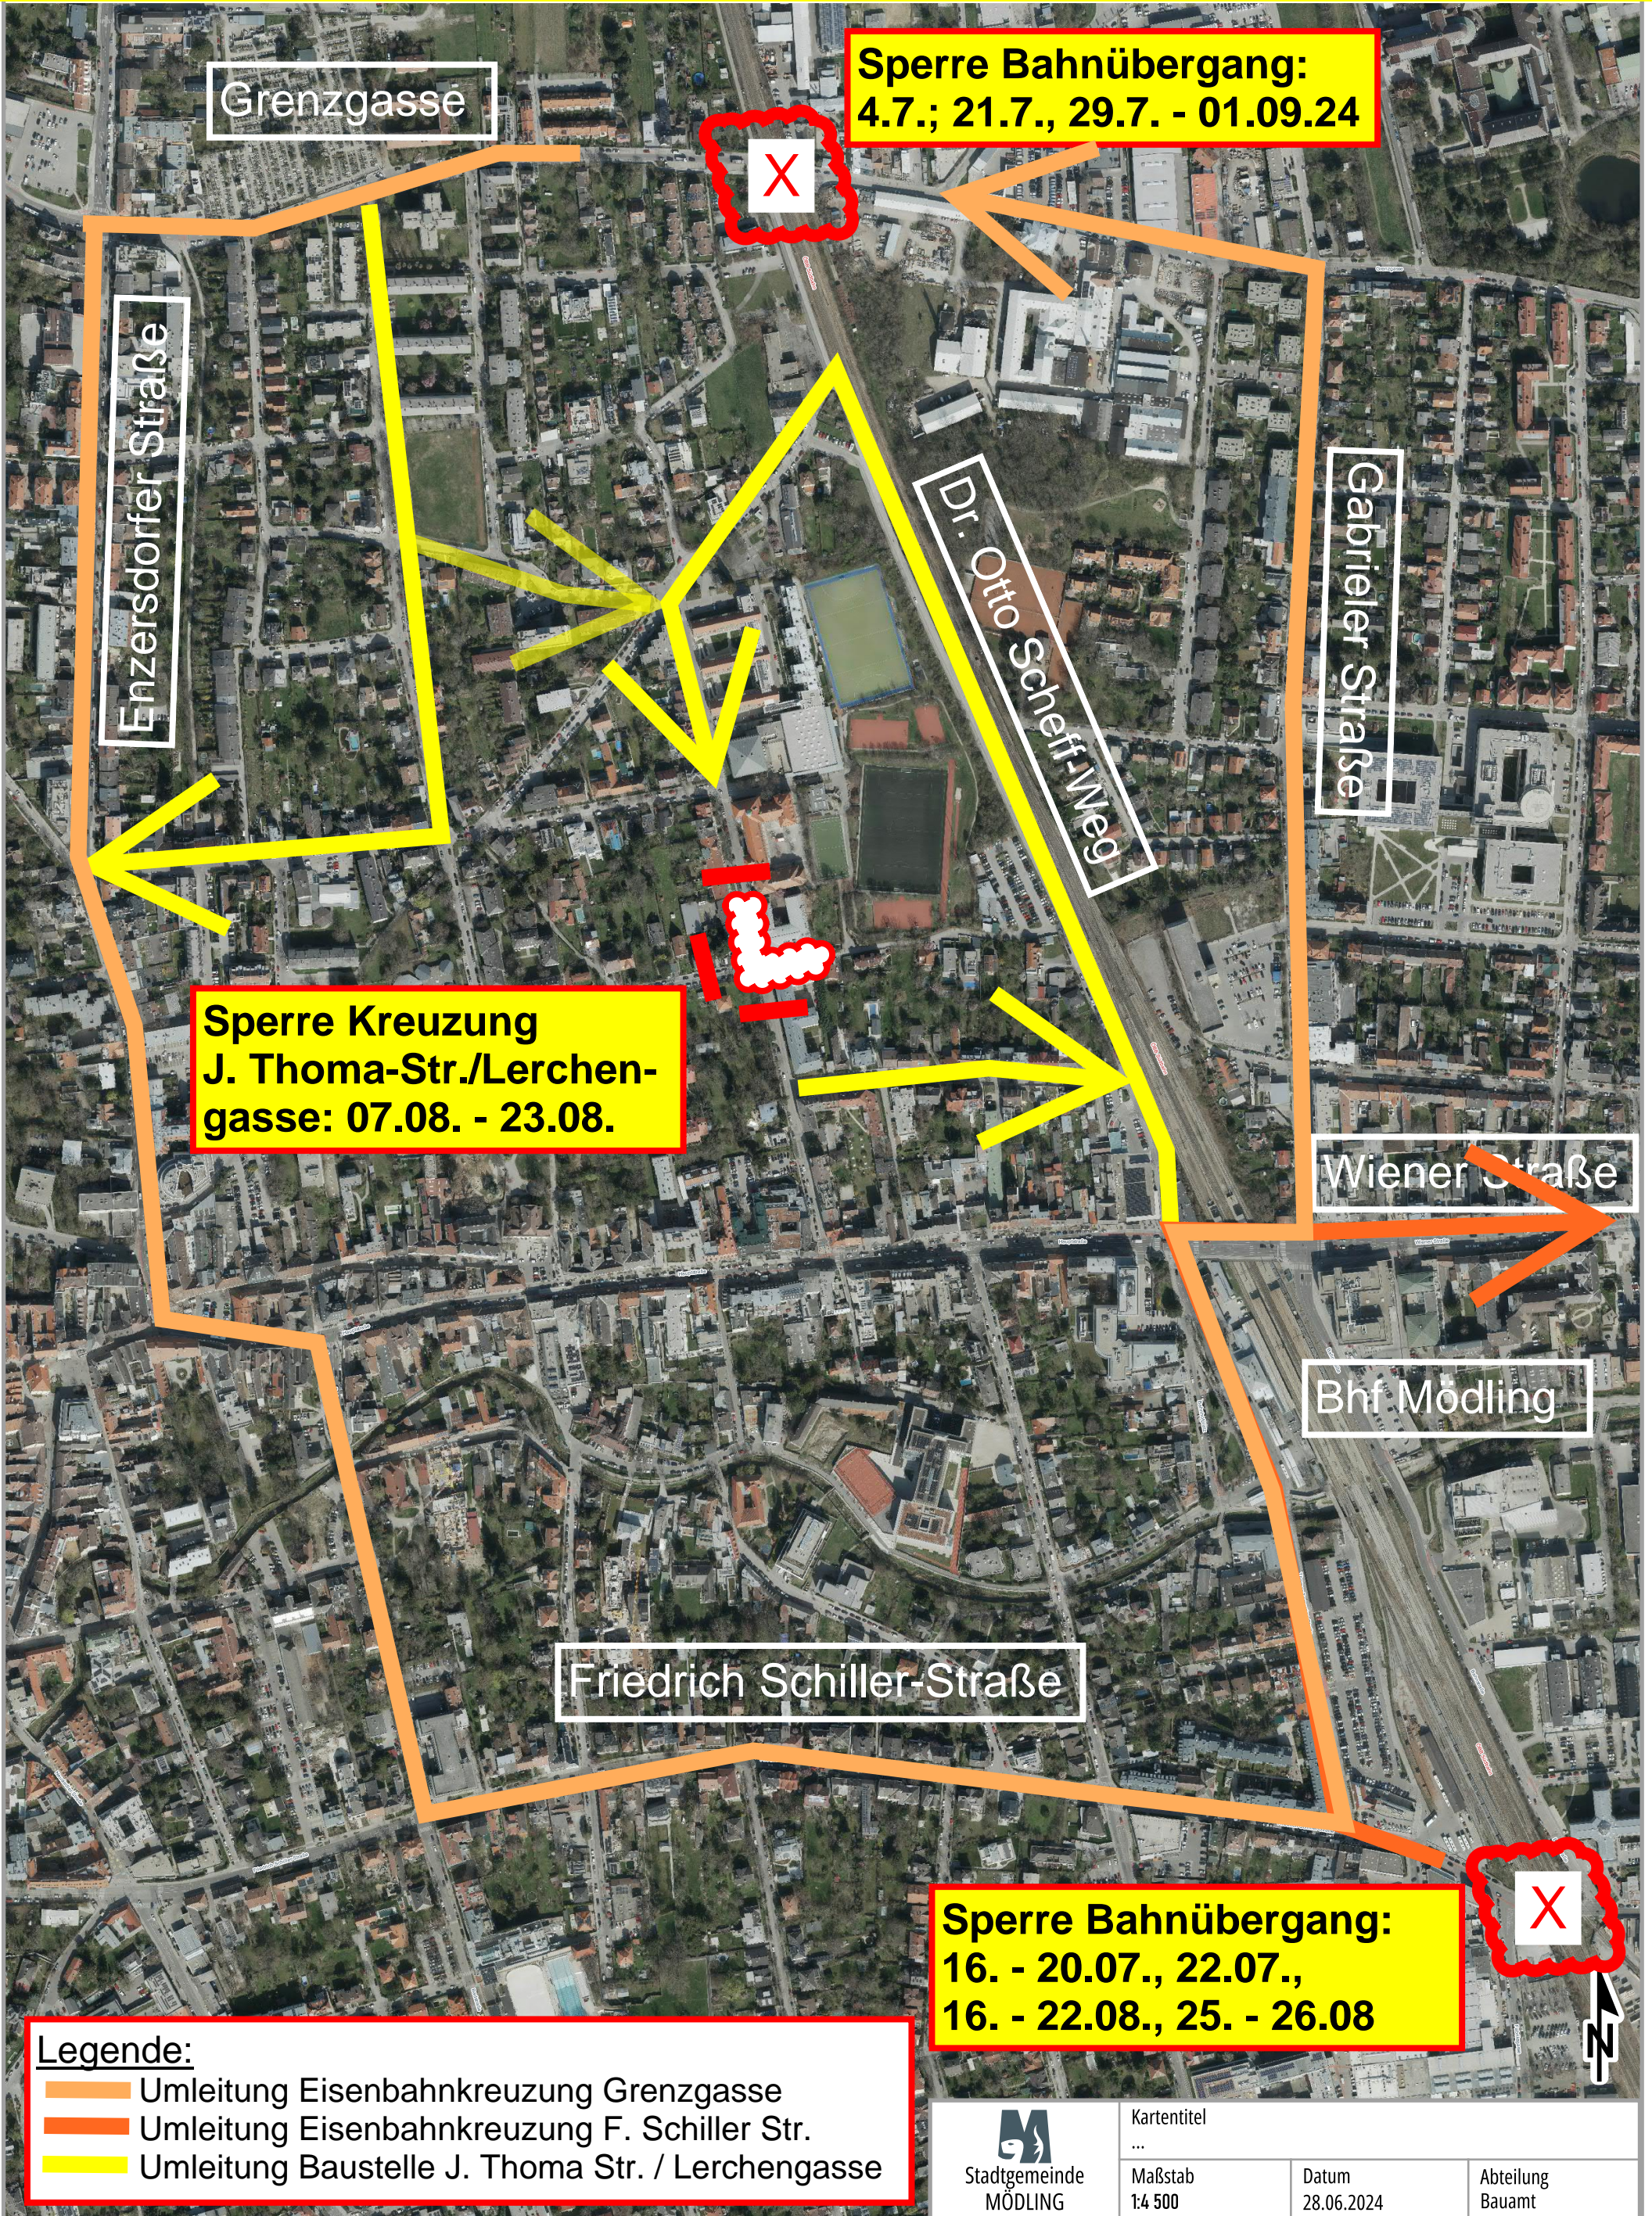

Baustellen Sommer 2024 entlang der Südbahn

Grenzgasse

**Sperre Bahnübergang:
4.7.; 21.7., 29.7. - 01.09.24**

Enzersdorfer Straße

Dr. Otto Scheff-Weg

Gabrieler Straße

**Sperre Kreuzung
J. Thoma-Str./Lerchen-
gasse: 07.08. - 23.08.**

Wiener Straße

Bhf. Mödling

Friedrich Schiller-Straße

**Sperre Bahnübergang:
16. - 20.07., 22.07.,
16. - 22.08., 25. - 26.08**

- Legende:**
- Umleitung Eisenbahnkreuzung Grenzgasse
 - Umleitung Eisenbahnkreuzung F. Schiller Str.
 - Umleitung Baustelle J. Thoma Str. / Lerchengasse

 Stadtgemeinde MÖDLING	Kartentitel ...	Datum 28.06.2024	Abteilung Bauamt
	Maßstab 1:4 500		